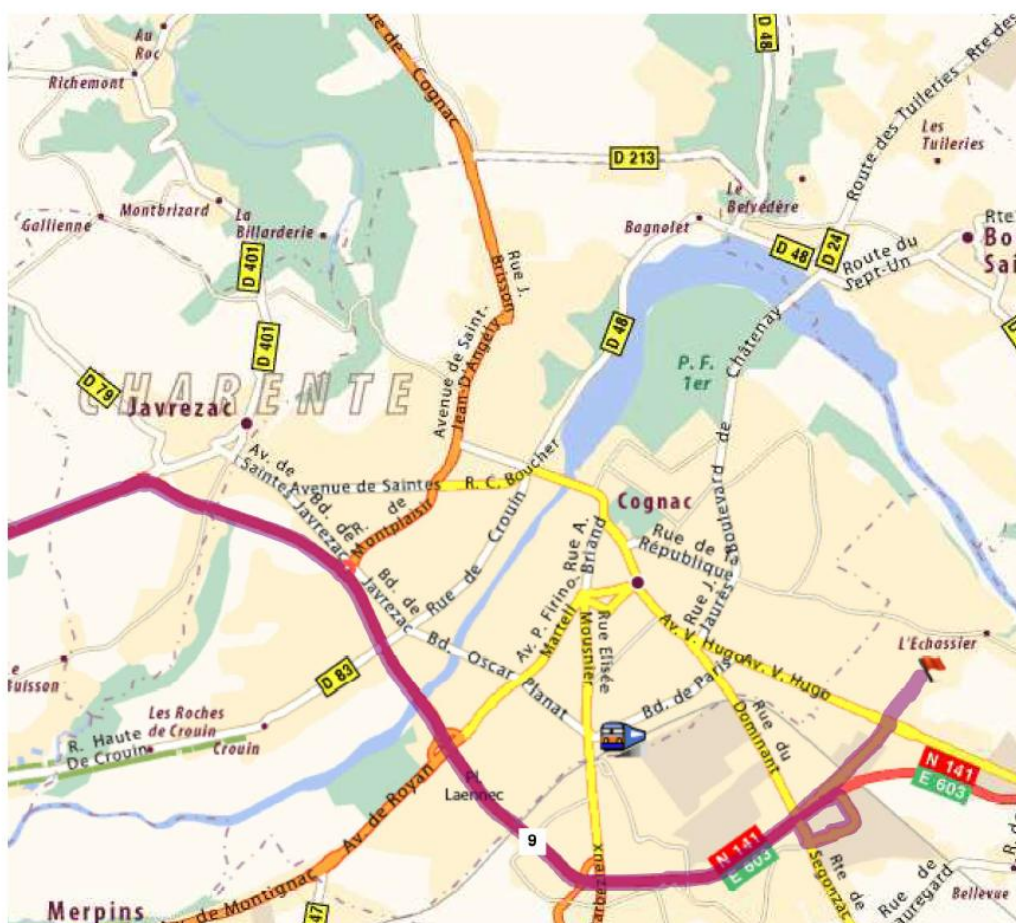

PLAN D'ACCES AU SITE

Pour venir au Complexe Omnisports des Vauzelles depuis Saintes (sortie d'autoroute) :

Prendre la rocade autour de Cognac

Passer devant les 3 sorties pour Pons, Barbezieux, Hôpital

Prendre la sortie pour Segonzac/Centre commercial

Au deuxième rond-point de la zone commerciale, prendre à droite direction Cognac

Au rond-point suivant (après le pont sur la rocade), prendre à droite

Continuer tout droit en passant devant le supermarché Auchan

Au rond-point qui suit la station essence de Auchan, continuer tout droit

Vous êtes alors dans la rue des Vauzelles

L'entrée du gymnase est à 100m. Un grand parking vous attend.

Coordonnées GPS : 45°41'14.6"N 0°18'20.4"W
45.687377, -0.305672